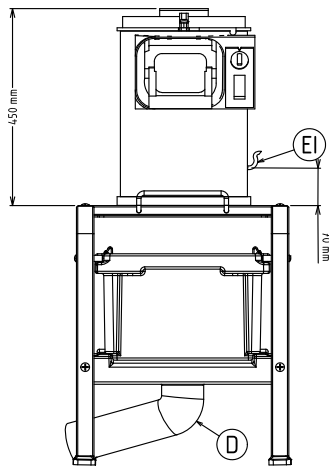

Prednja/e

CWII = Ulaz hladne vode
D = Ispust
EI = Električni priključak

Električki

Napon napajanja:
603849 (T5STN)

220-240 V/1N ph/50/60 Hz

Kapacitet:

Performanse (do): 80 kg/sat
Kapacitet: 5 litara

Ključne informacije:

Vanjske dimenzije, širina: 494 mm
Vanjske dimenzije, dubina: 680 mm
Vanjske dimenzije, visina: 1140 mm
Transportna težina: 50 kg