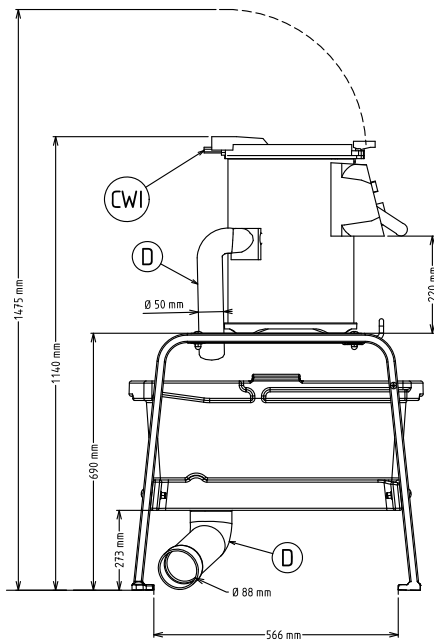

Konstrukcija

- Konstrukcija od nehrđajućeg čelika s prozirnim poklopcem izrađenim od plastike otporne na oštećenja.
- Kontrolne tipke uz zaštitu od vode IP55.
- Proziran poklopac bez BPA-a s magnetnim sigurnosnim sustavom koji zaustavlja uređaj ako poklopac nije ispravno zatvoren.

Uključena dodatna oprema

- 1 x Abrazivna ploča za ljuštilicu 5 kg PNC 653182
- 1 x Stol filter sa kliznom policom, ranije složen PNC 653783

Opcijska dodatna oprema

- Ploča za pranje za ljuštilicu 5 kg PNC 653057
- Ploča s noževima za ljuštilicu 5 kg PNC 653183
- Stol filter sa kliznom policom, ranije složen PNC 653783
- Stol filter sa kliznom policom PNC 653784

ODOBRENJE: _____

Prednja/e

Bočna/o

CWII = Ulaz hladne vode
 D = Ispust
 EI = Električni priključak

Gornja/e

Električki

Napon napajanja:
 603849 (T5STN)

220-240 V/1N ph/50/60 Hz

Kapacitet:

Performanse (do): 80 kg/sat
 Kapacitet: 5 litara

Ključne informacije:

Vanjske dimenzije, širina: 494 mm
 Vanjske dimenzije, dubina: 680 mm
 Vanjske dimenzije, visina: 1140 mm
 Transportna težina: 50 kg