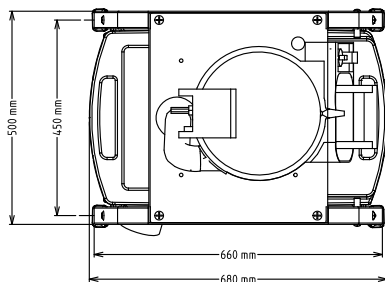

Gornja/e

Električki

Napon napajanja:
603849 (T5STN)

220-240 V/1N ph/50/60 Hz

Kapacitet:

Performanse (do): 80 kg/sat
Kapacitet: 5 litara

Ključne informacije:

Vanjske dimenzije, širina: 494 mm
Vanjske dimenzije, dubina: 680 mm
Vanjske dimenzije, visina: 1140 mm
Transportna težina: 50 kg